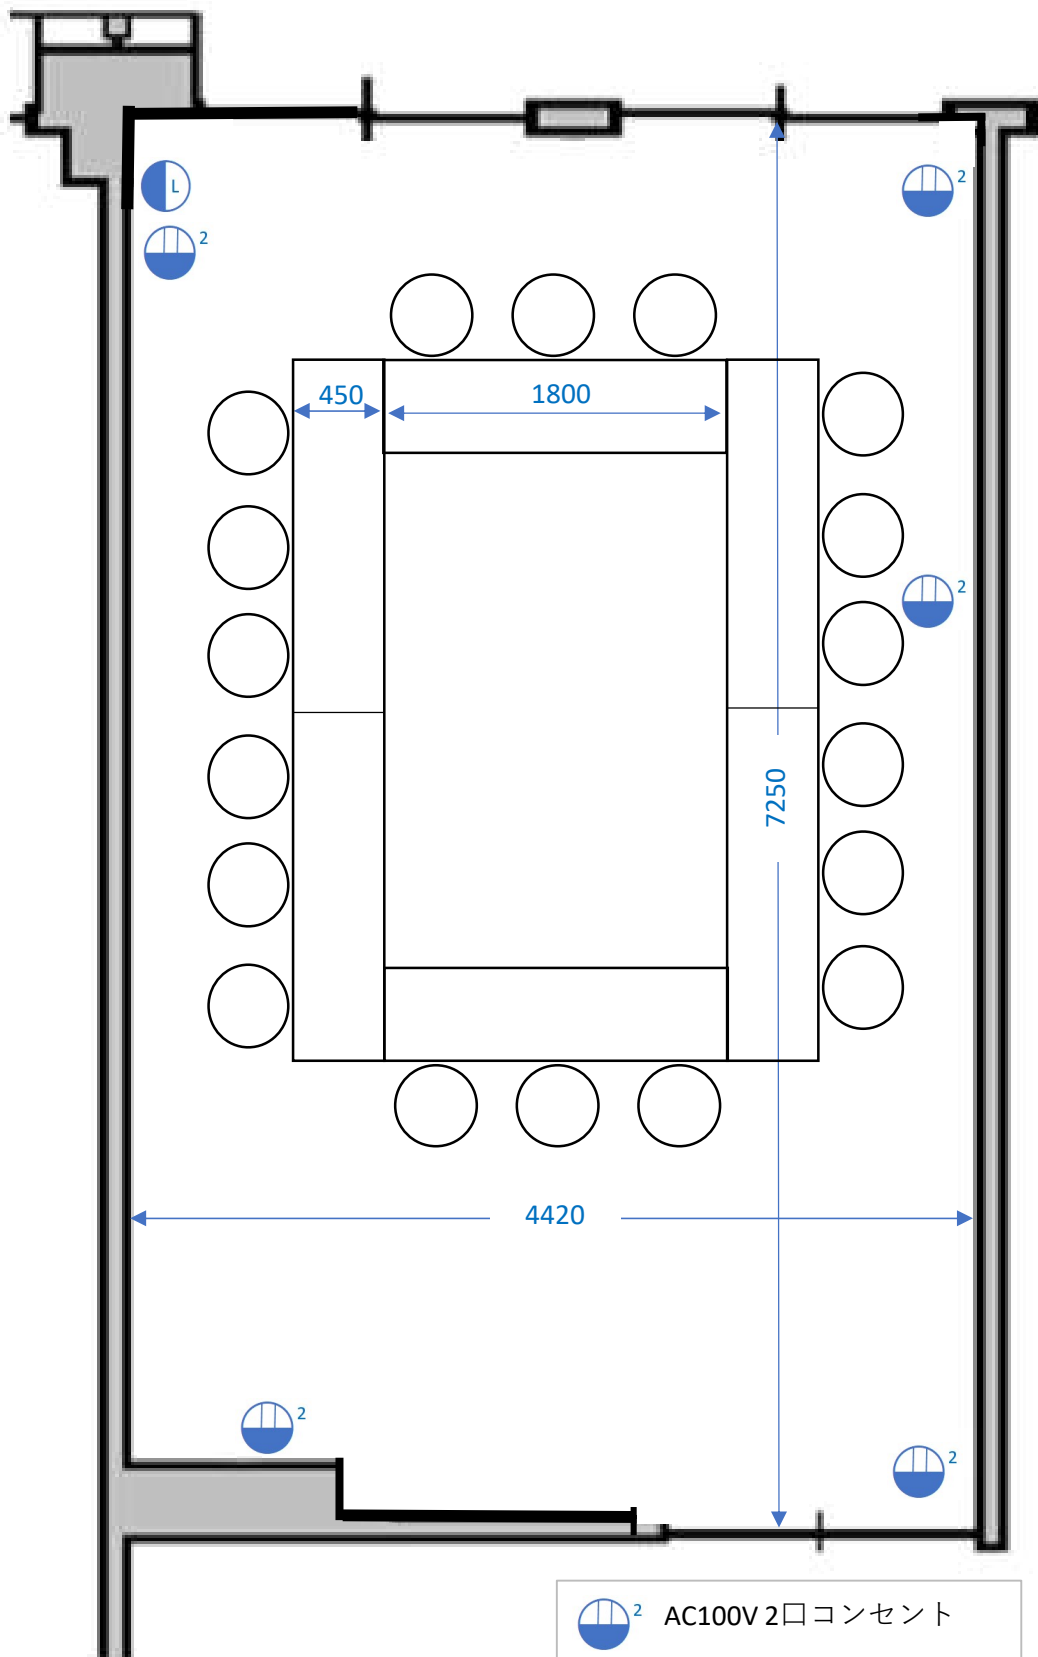

705

-  AC100V 2口コンセント
-  LANケーブル差込口