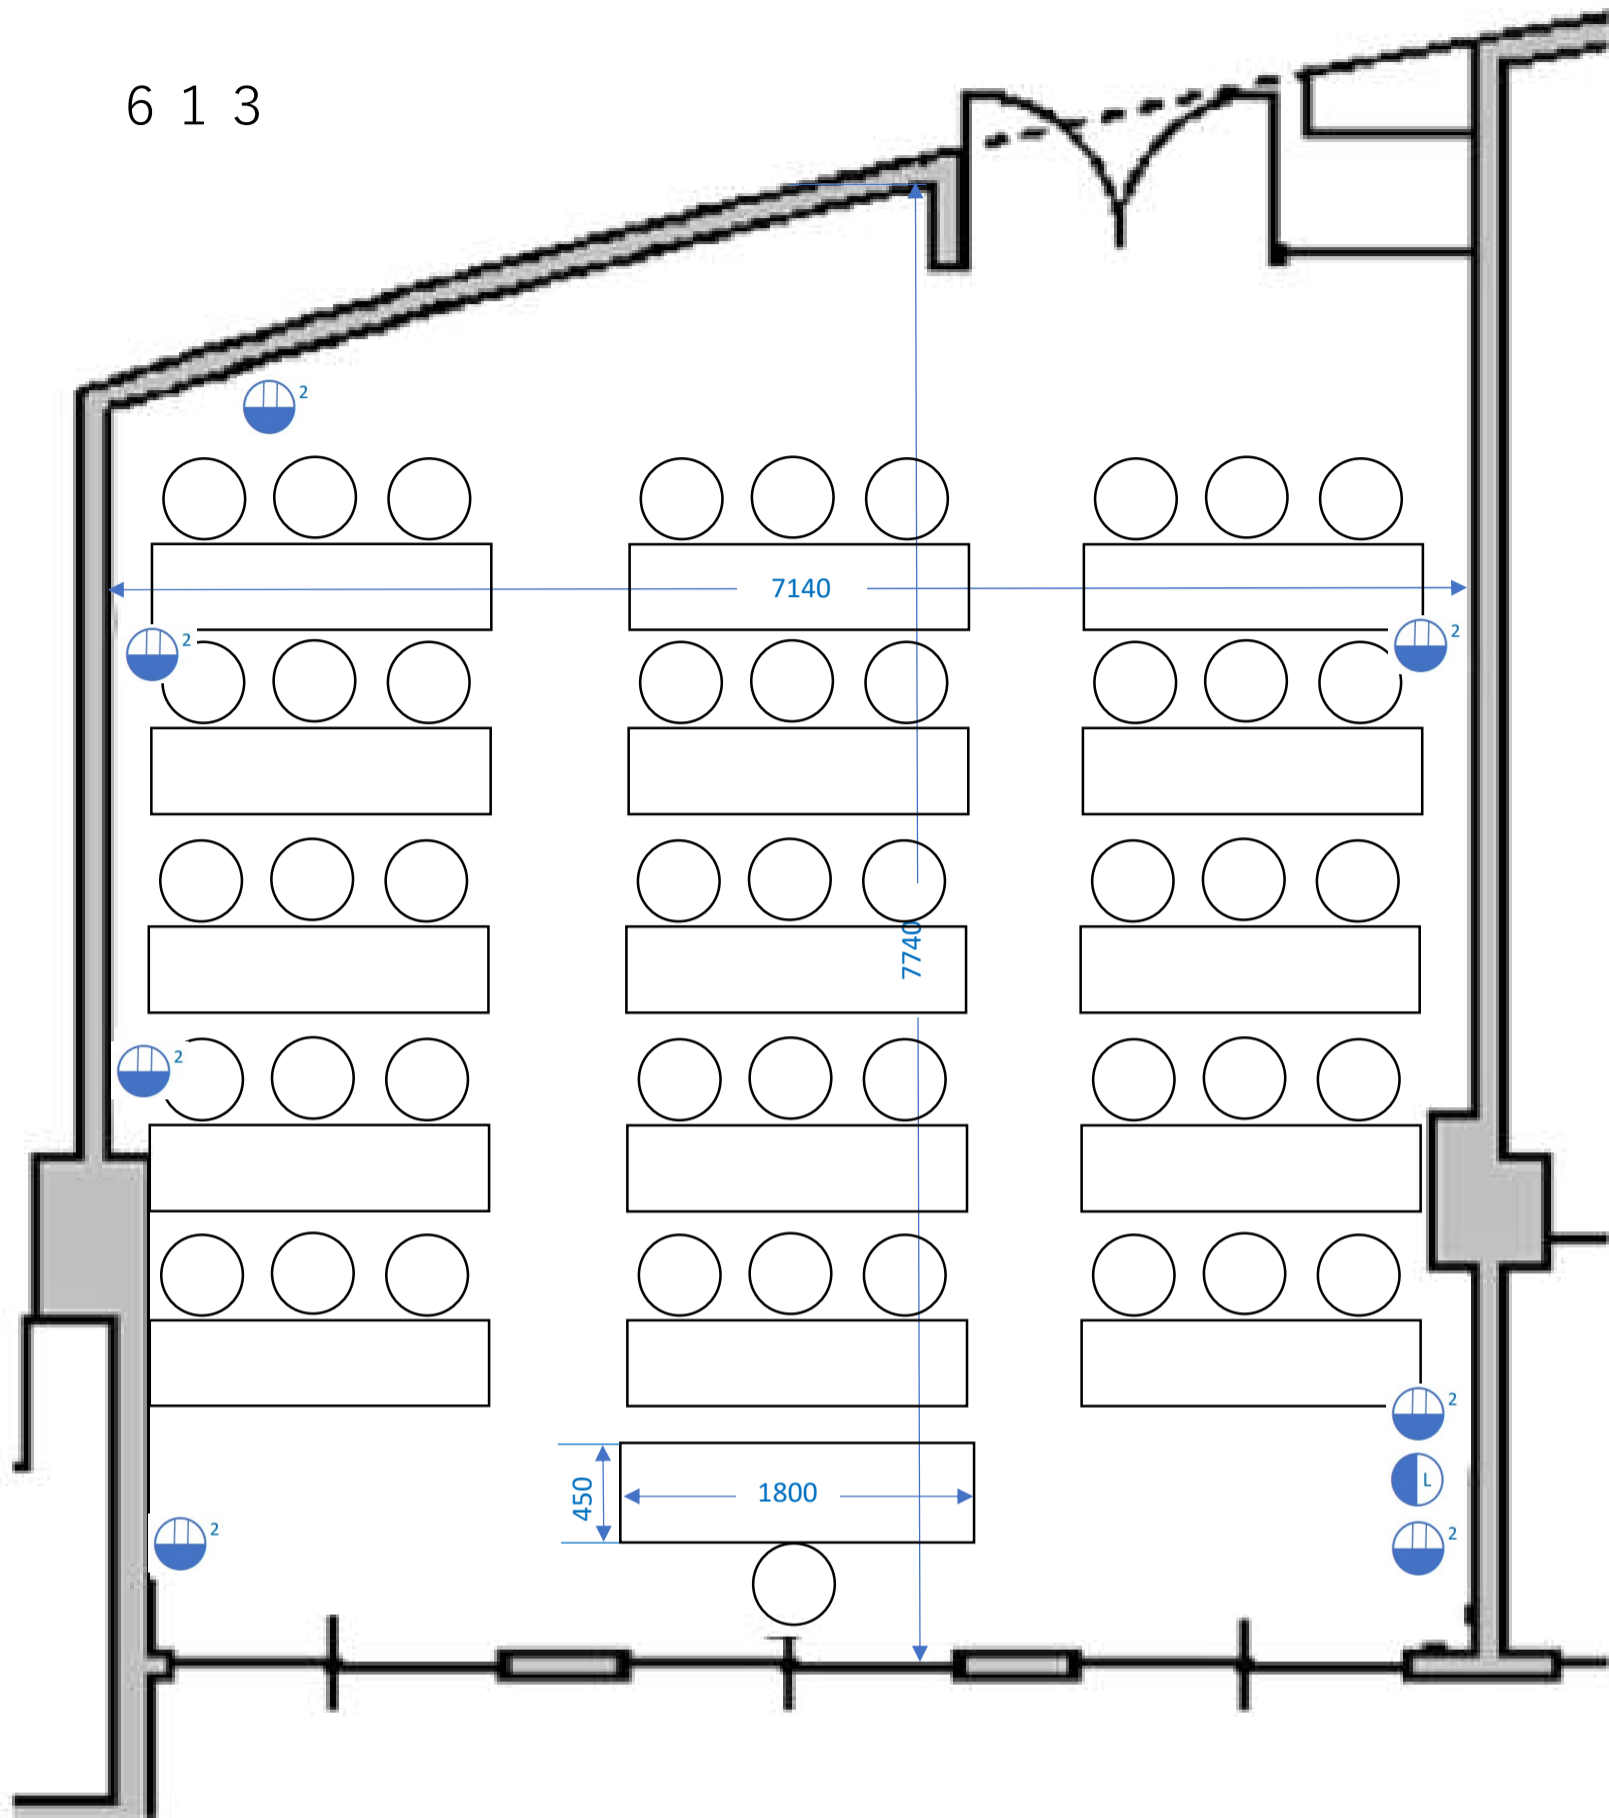

6 1 3

-  AC100V 2口コンセント
-  LANケーブル差込口