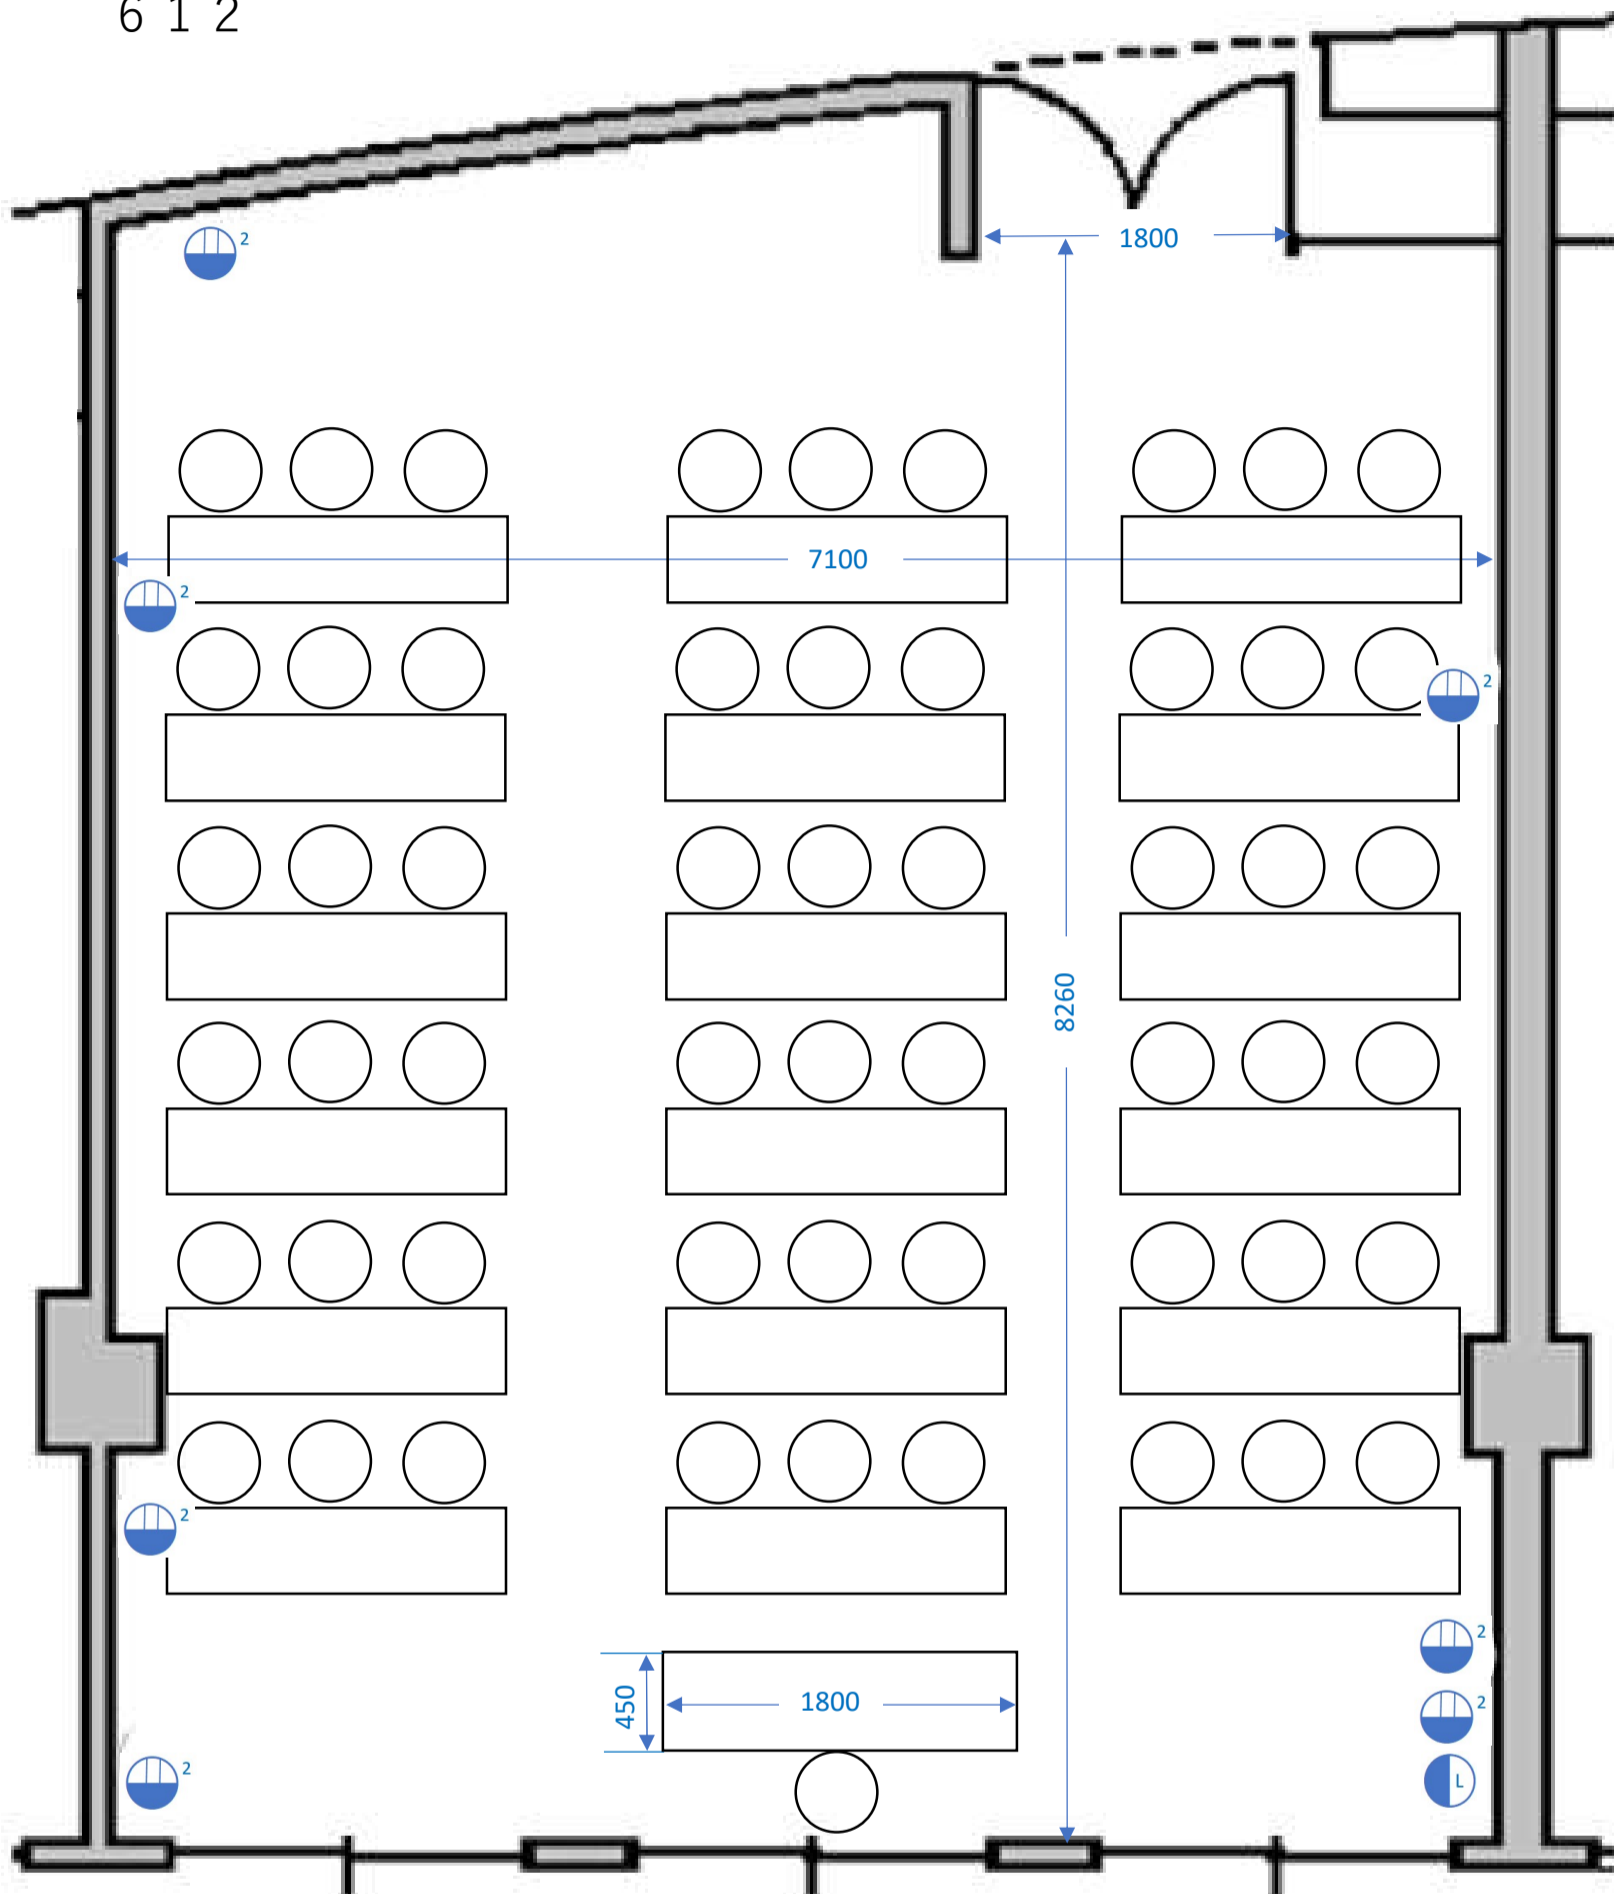

6 1 2

-  AC100V 2口コンセント
-  LANケーブル差込口