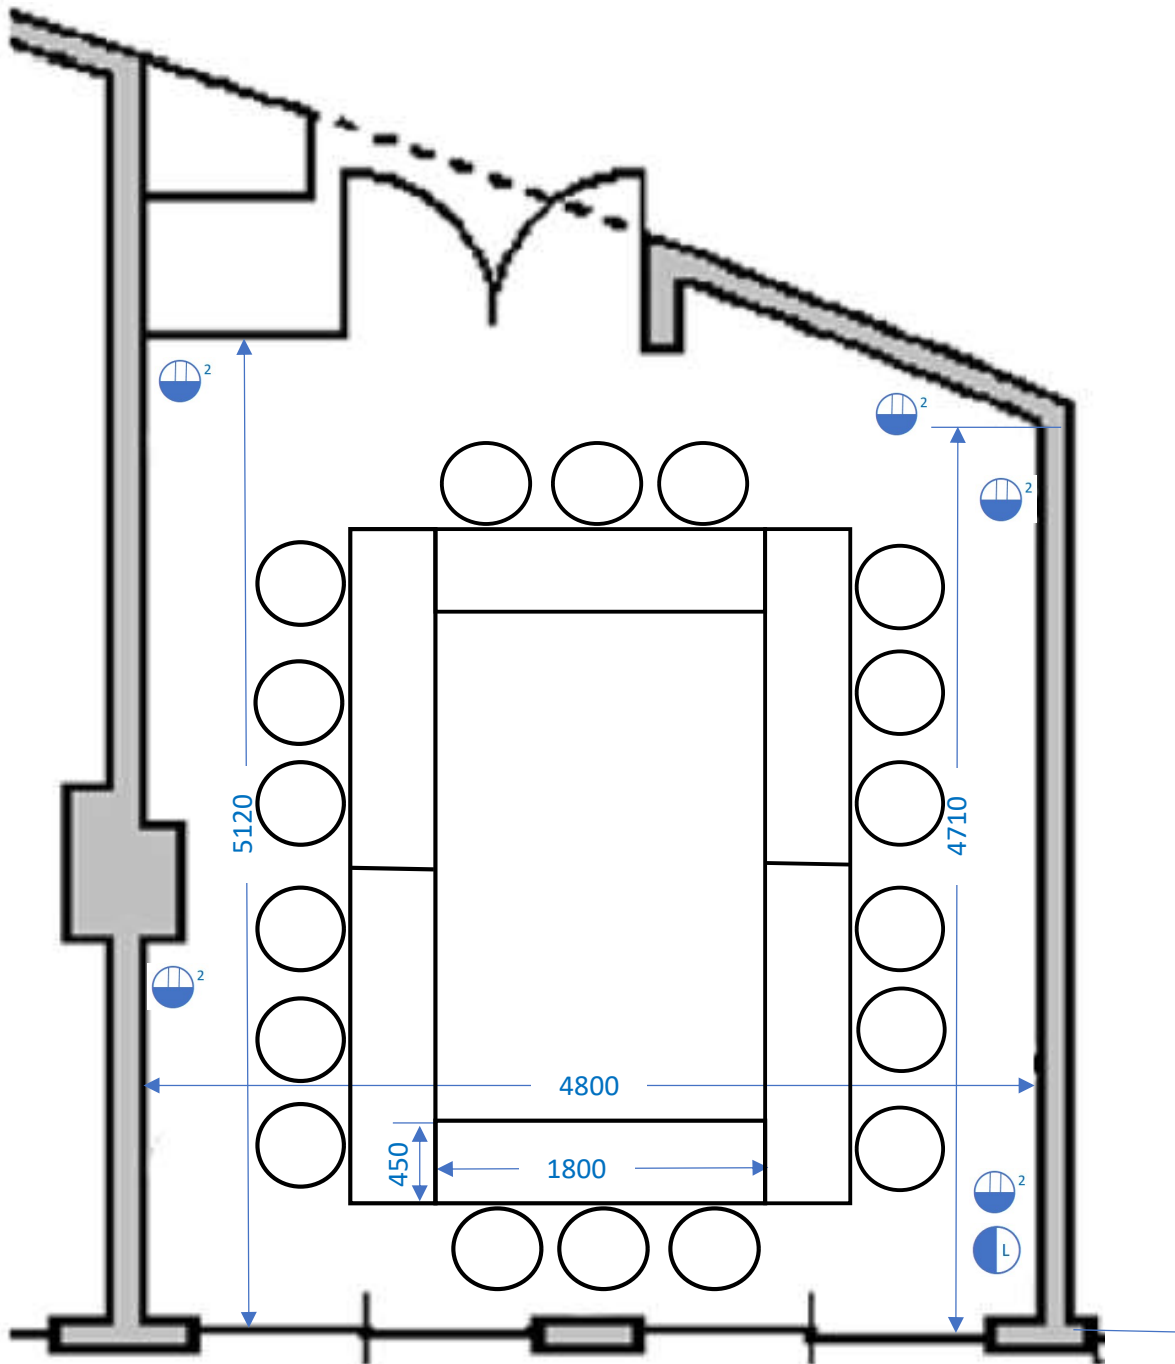

608

-  AC100V 2口コンセント
-  LANケーブル差込口