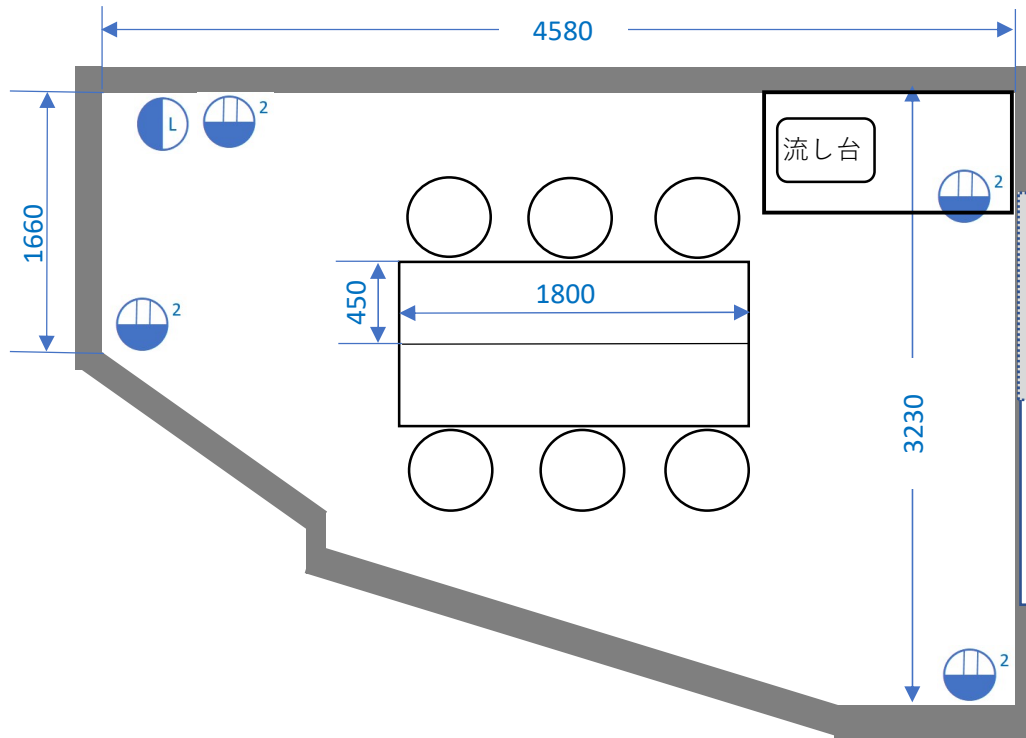

607

-  AC100V 2口コンセント
-  LANケーブル差込口