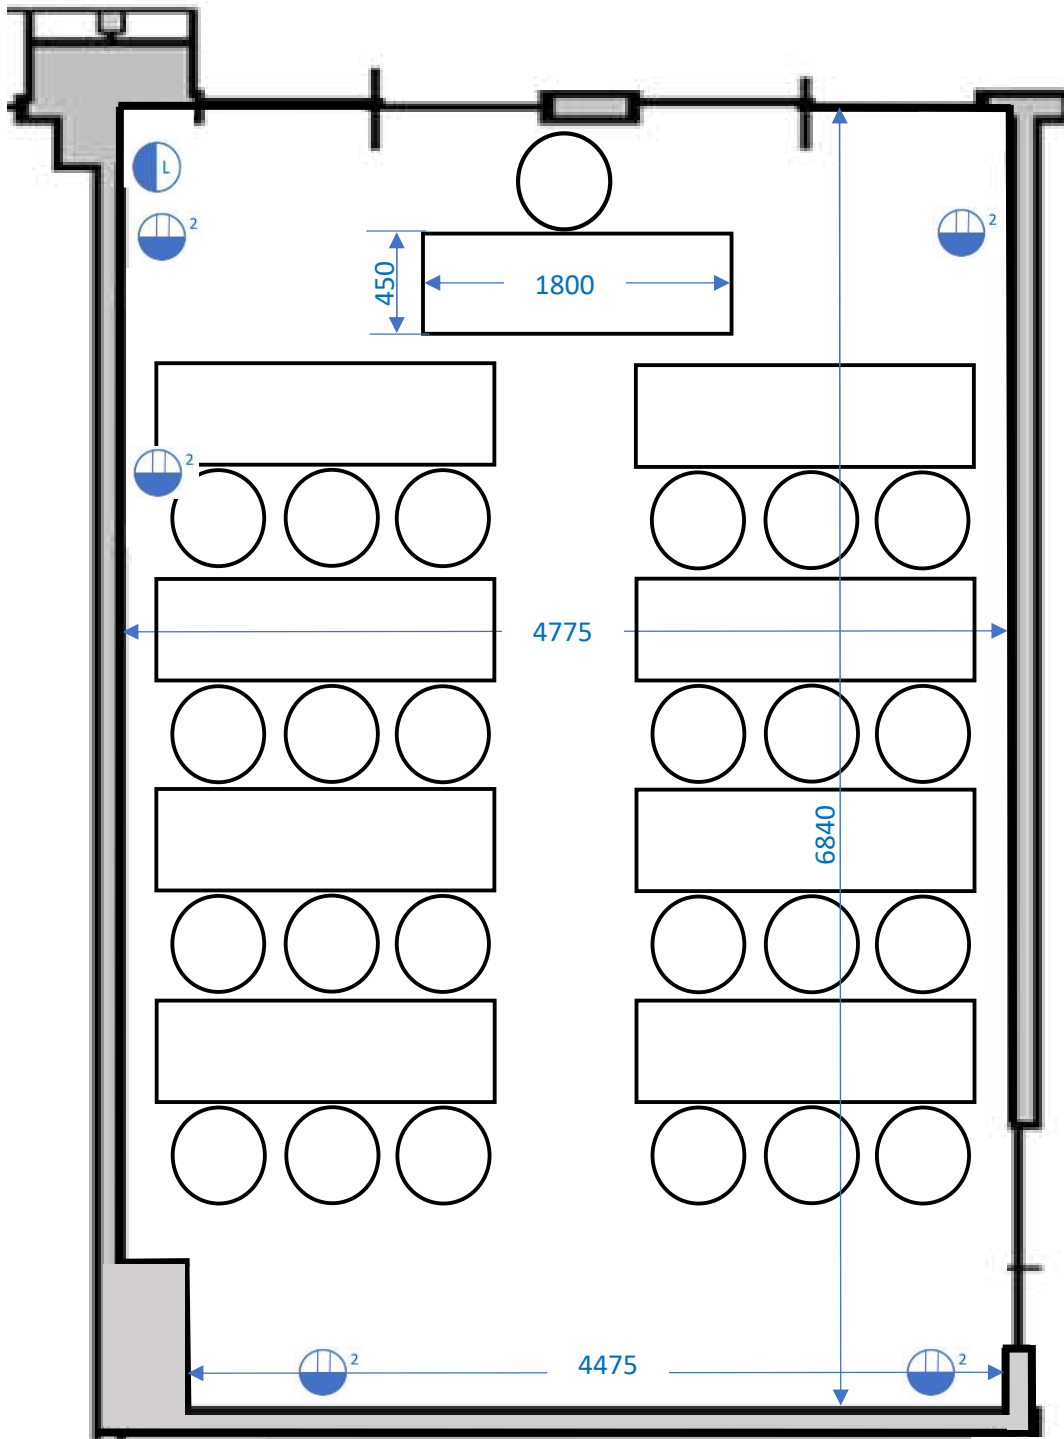

606

 2 AC100Vコンセント
 LANケーブル差込口