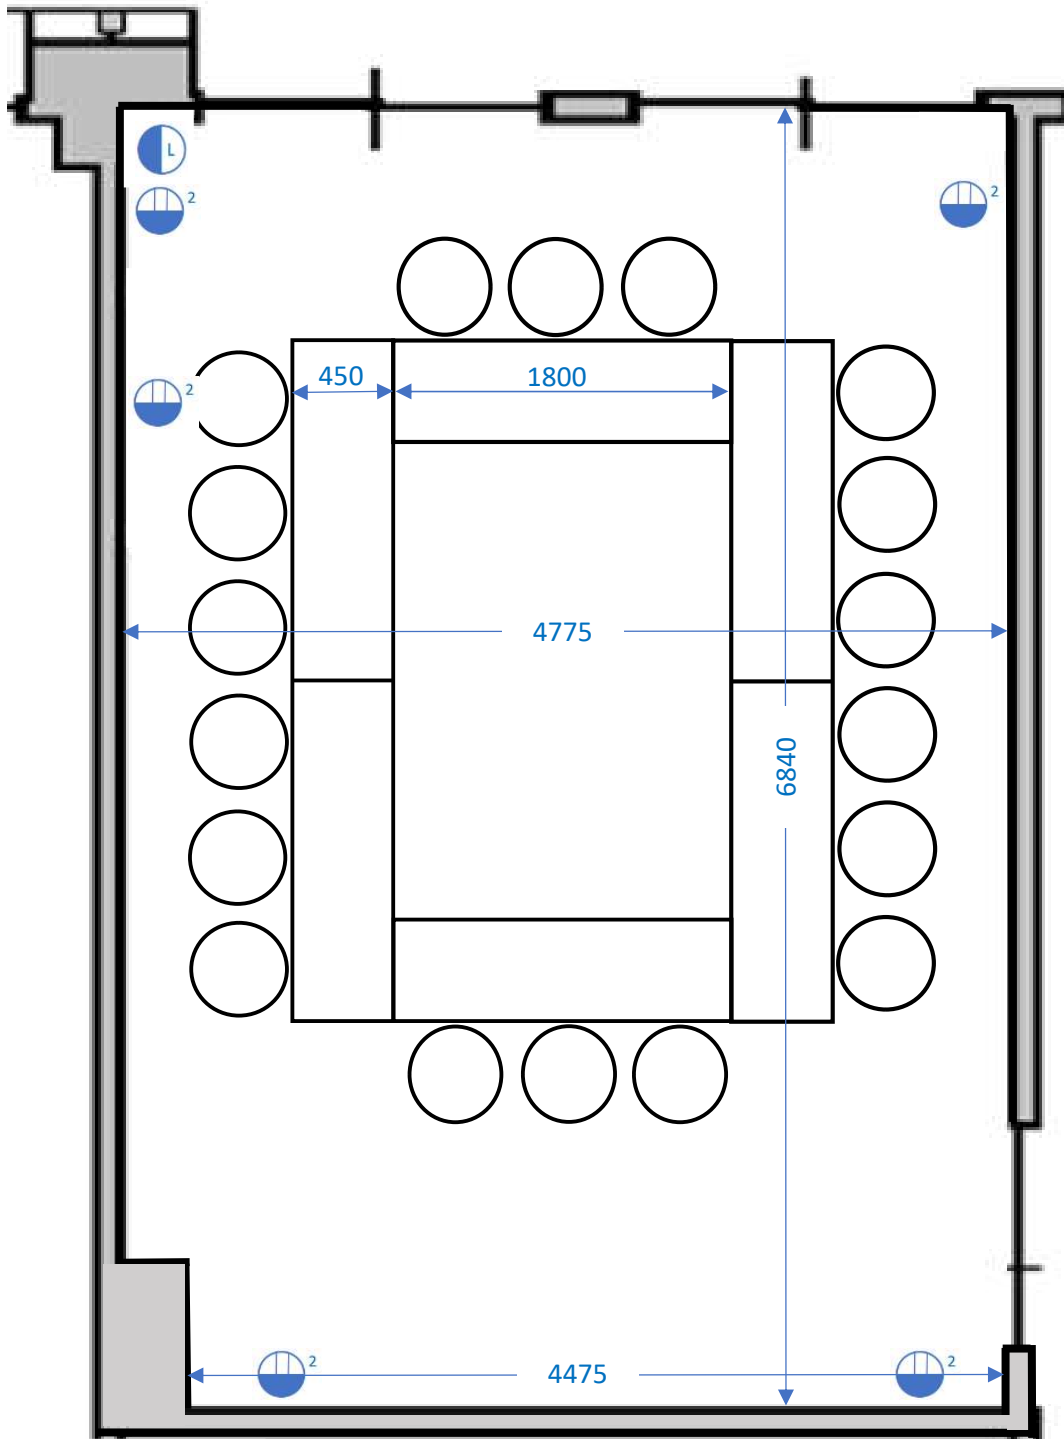

606

-  AC100Vコンセント
-  LANケーブル差込口