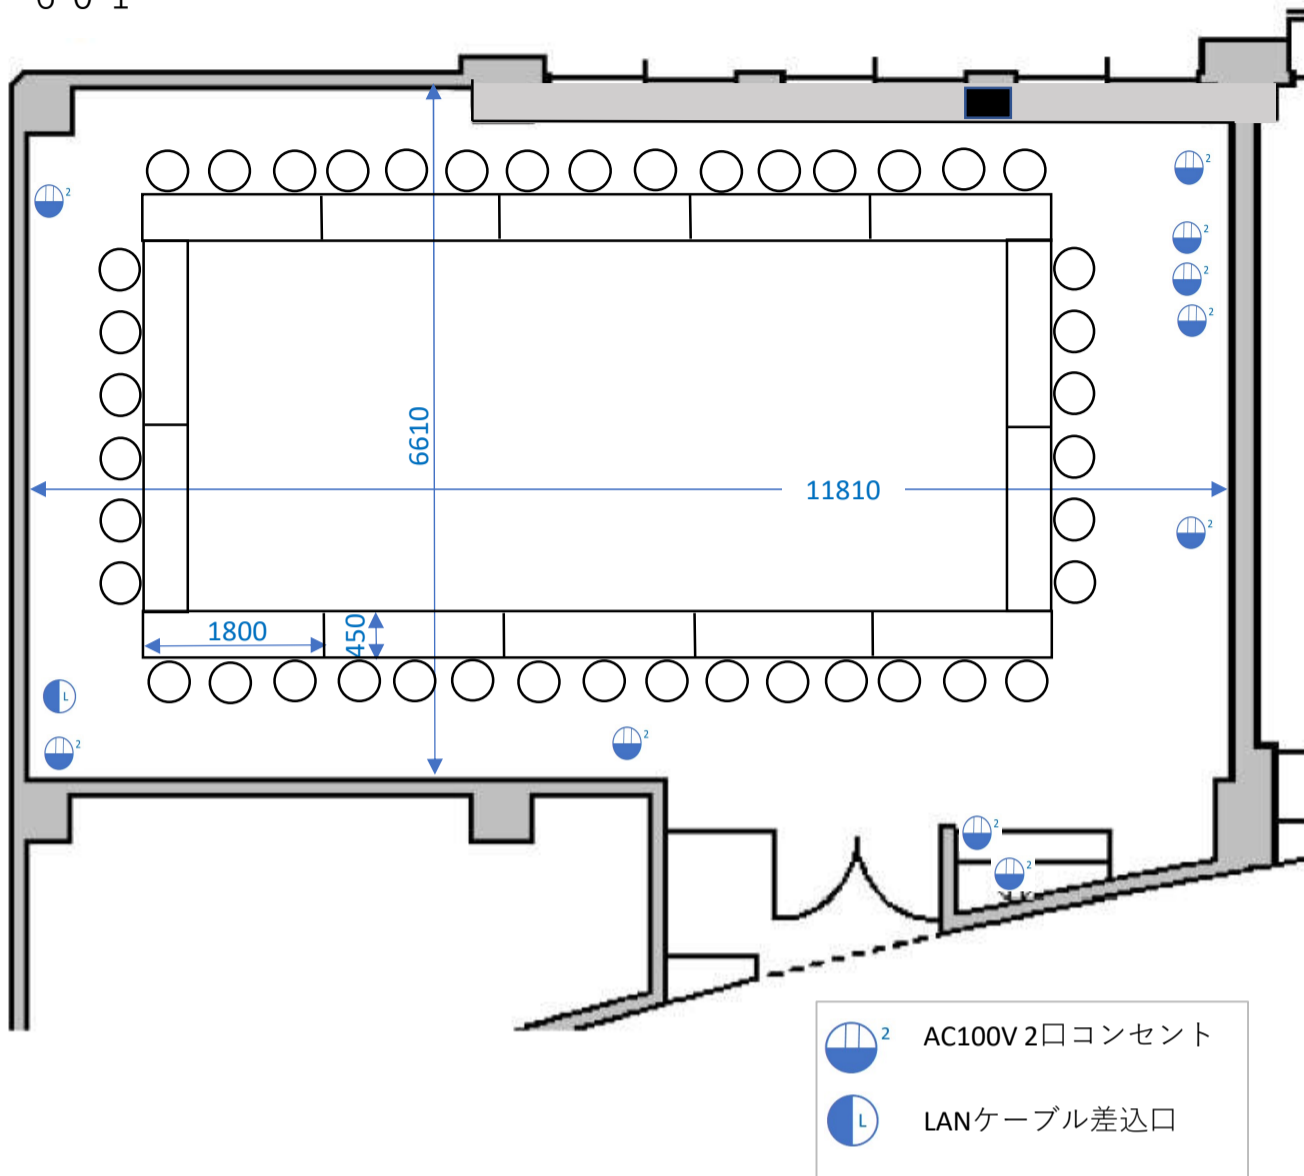

6 0 1

-  AC100V 2口コンセント
-  LANケーブル差込口