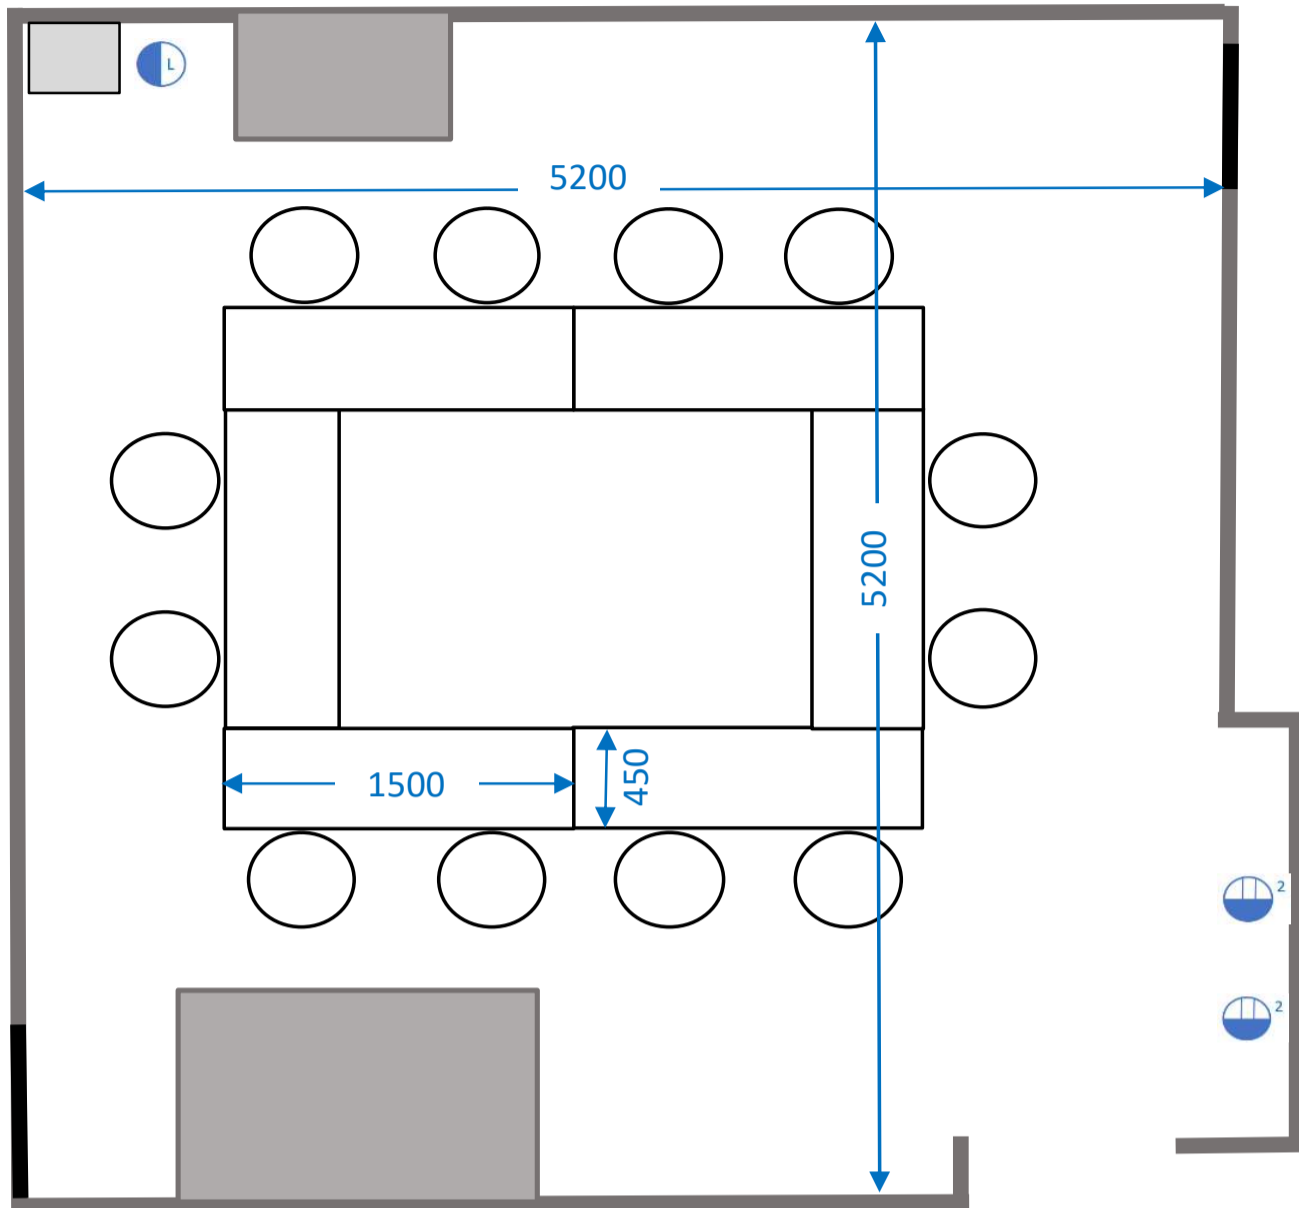

1 0 1

-  ² AC100V 2口コンセント
-  LANケーブル差込口